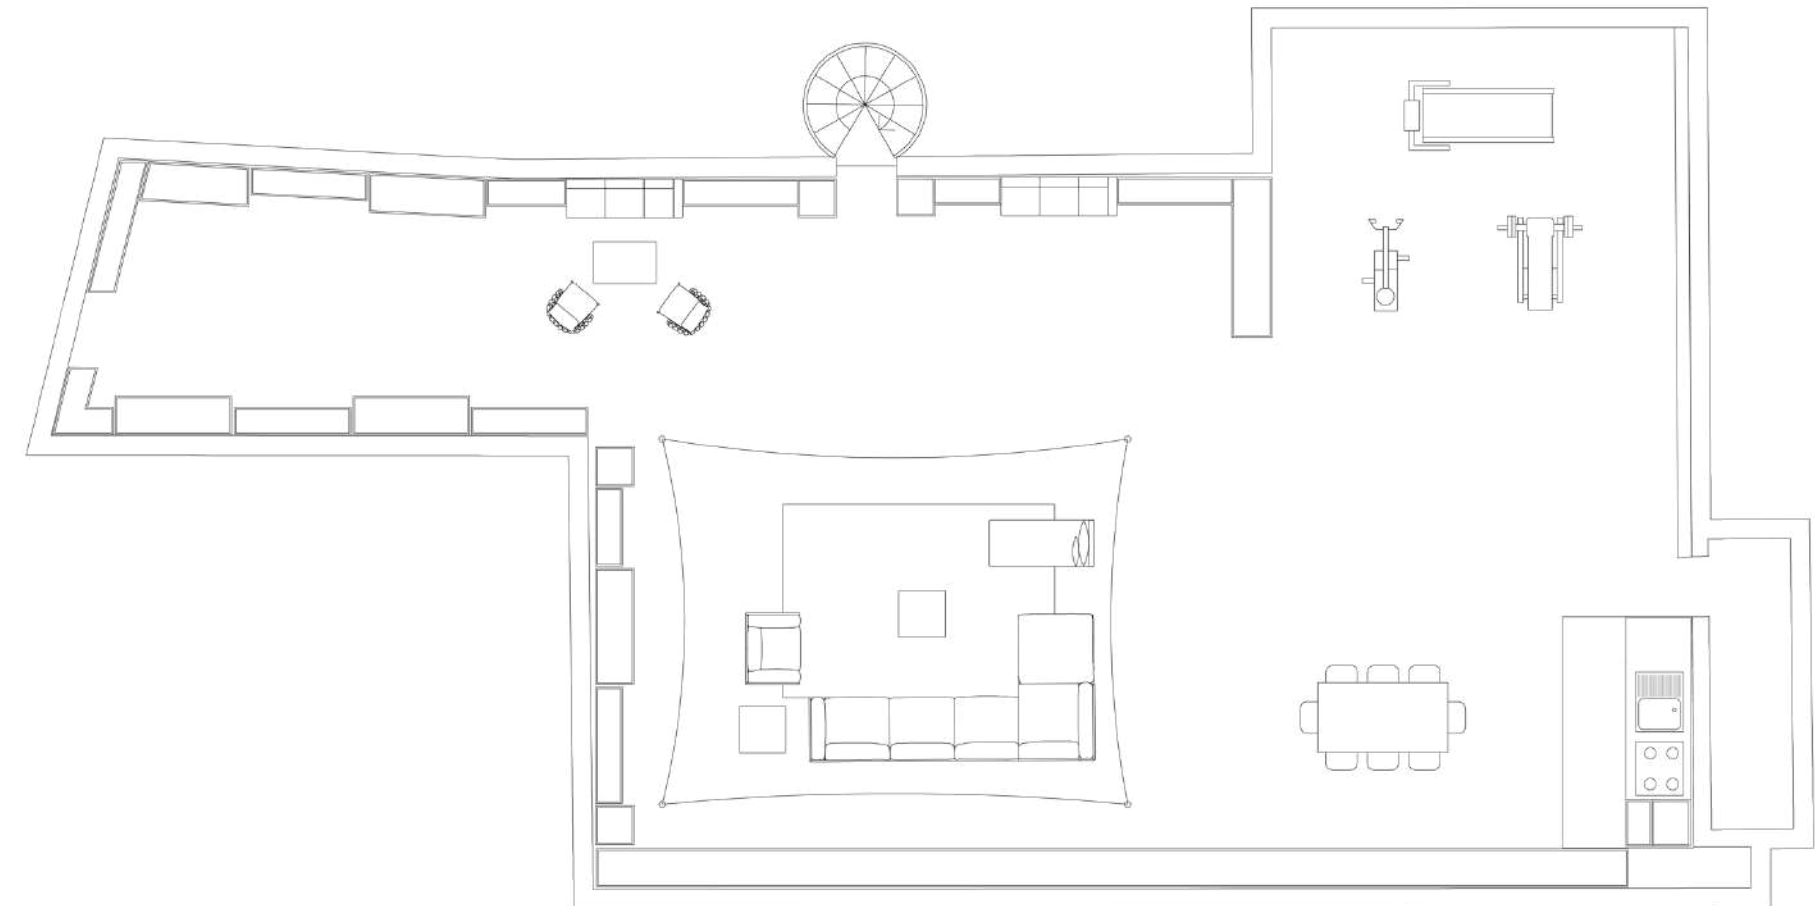

L'attico è composto da un ampio ingresso di rappresentanza, un soggiorno doppio con zona pranzo e due grandi terrazze al piano, un corridoio da cui si accede alla zona notte così suddivisa: camera padronale con bagno en suite, cabina armadio e studio, ulteriore camera matrimoniale, camera di servizio con bagno e ripostiglio, infine, una grande cucina abitabile con bagno ospiti e palestra.

Rooftop

190 sqm

Virtual Photo

VIR
TU
AL
PHO
TO

Stato di fatto | **Soggiorno**

Virtual Photo

Stato di progetto | **Soggiorno**

Virtual Photo